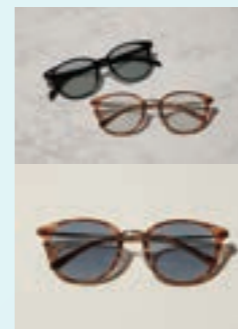

GORGE

[2F/レディース]
■バルードロストチュニック
2,744円(税込)
シャリーングとドロストで立体感があり
デニムを合わせて甘さ控めに着るのも◎

Parade

[1F/レディース・メンズシューズ]
■Parade ウェッジサンダル
5,990円(税込)
アッパーには、極細のラメを織り込んだシアーメッシュ。
肌をほのかに透かすアッパーが、
抜け感と大人の色香を同時に演出。

Zoff

[1F/メガネ・サングラス]
■可視光調光レンズ (車中でも色が変わるレンズ)
単焦点レンズ
フレーム料金+¥8,800(税込)
累進レンズ
フレーム料金+¥15,400(税込)
可視光調光レンズは、紫外線に加えて可視光にも反応するため、
屋外はもちろん、日中の車中でも明るさに応じて
自然に色が変化し、まぶしさを軽減します。