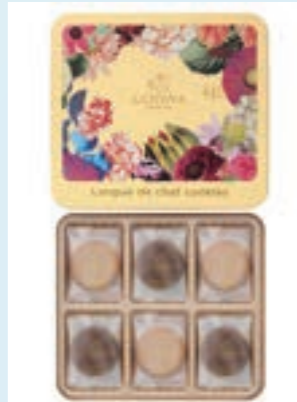

福よし

[2F/ハンバーグ]
■山盛り鬼おろしとろけるハンバーグ
1,980円(税込)
福よしのとろけるハンバーグを、
さっぱり豪快に仕上げました。
最後まで箸が止まらない!